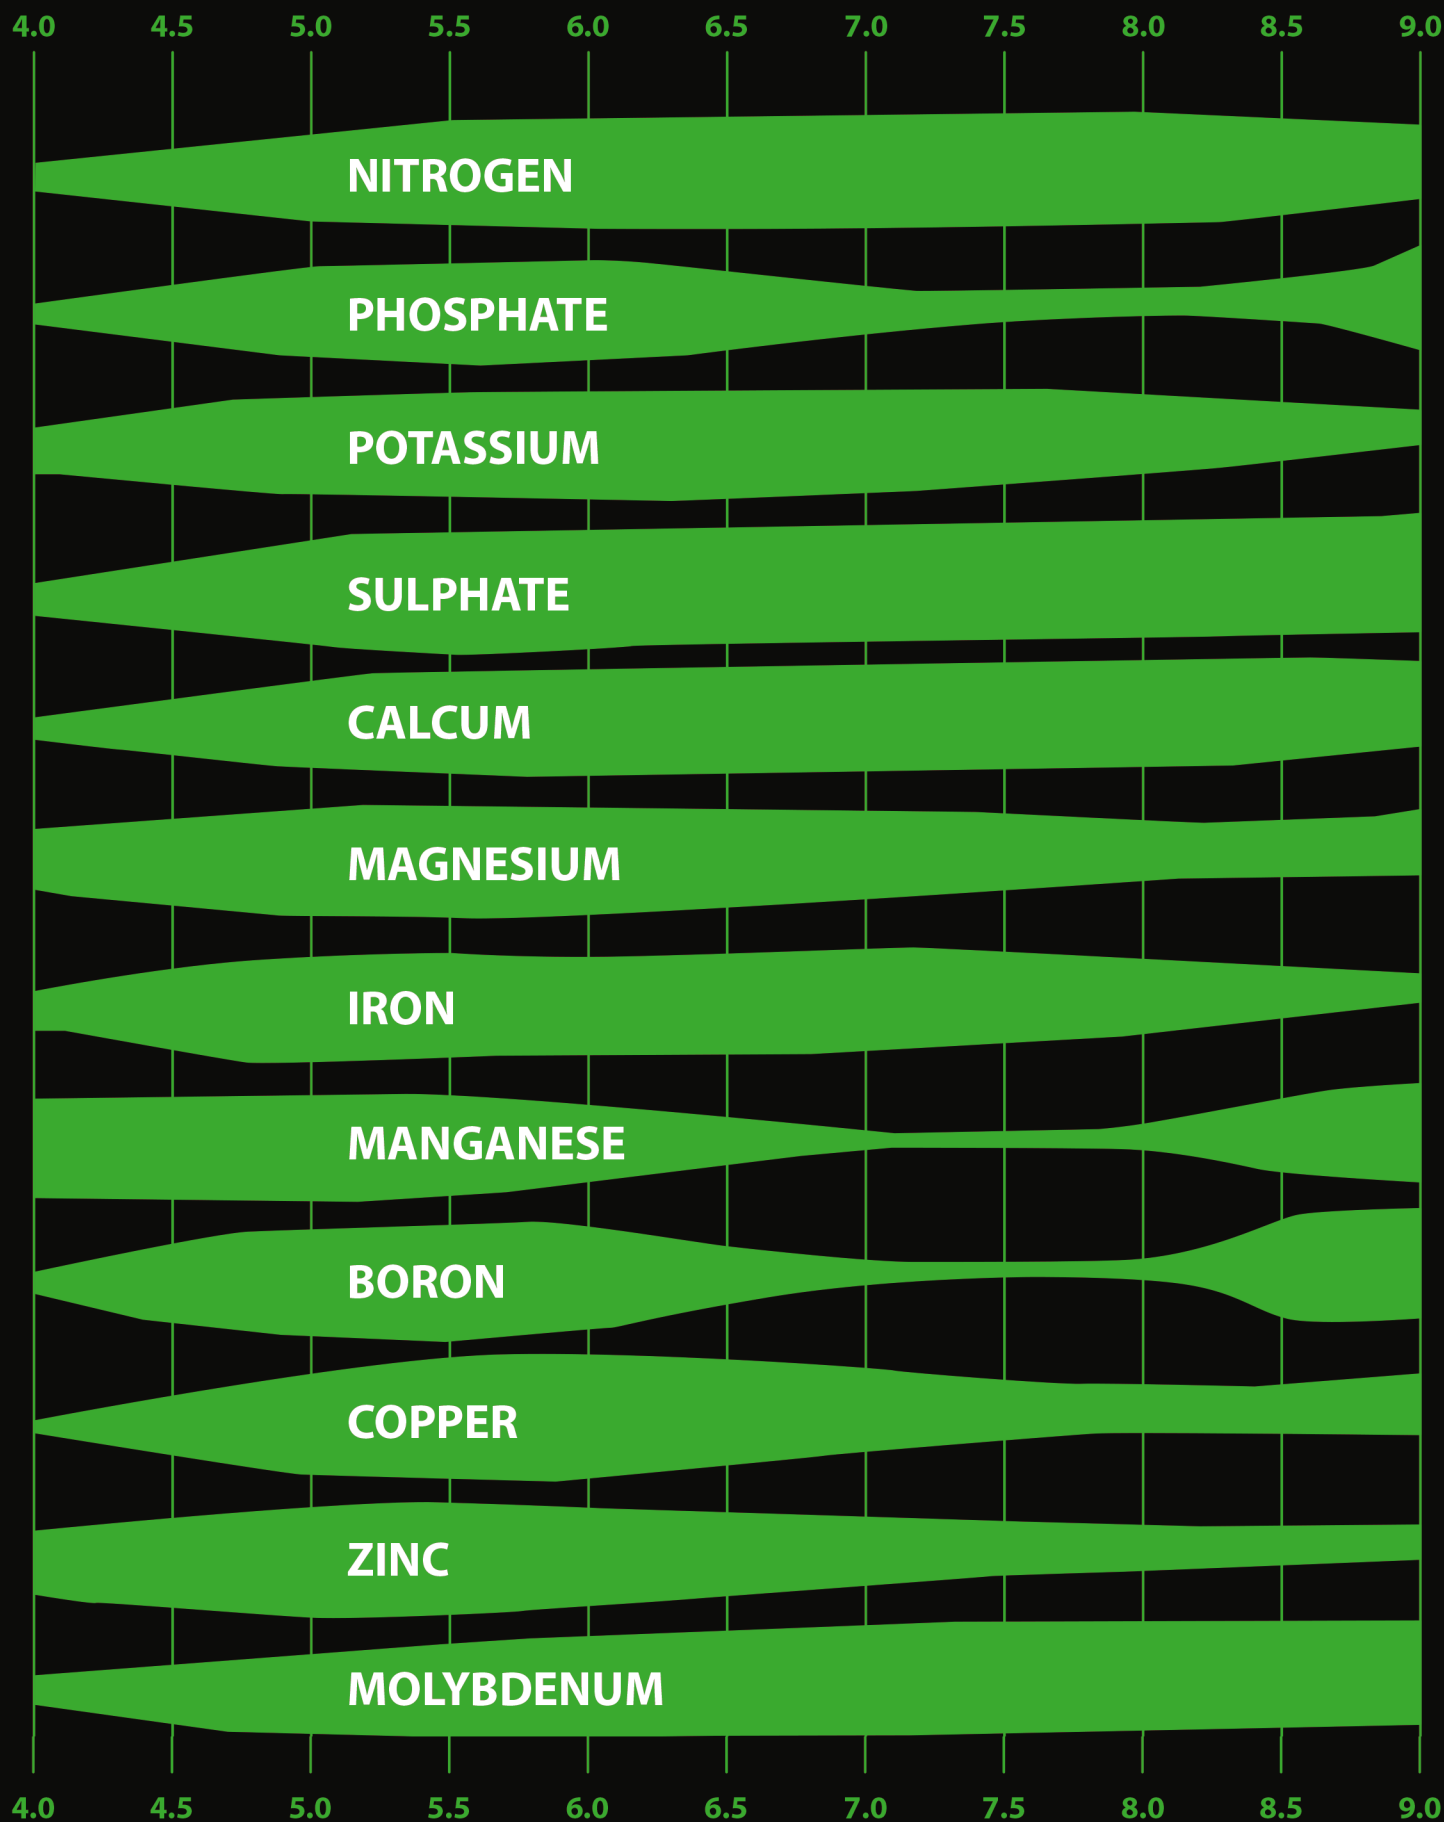

# Nutrient Schedule

## Nährstoffschema

Availability of nutrients depends on the pH. The bandwidth indicates the absorption rate.

Die Verfügbarkeit der Nährstoffe ist abhängig vom pH-Wert. Die Breite des Balkens stellt die Aufnahmefähigkeit dar.